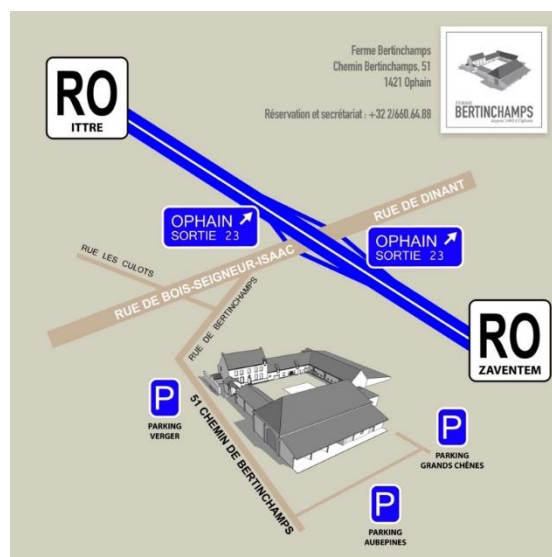

Congrès IHMN 40 ans

26 mai 2024 – Ferme de Bertinchamps (Braine-l'Alleud)

Santé durable et célébration du vivant

Infos pratiques

Adresse du jour :

Ferme Bertinchamps, chemin Bertinchamps, 51 à 1421 Ophain-Bois-Seigneur Isaac (Braine-L'Alleud)

Accès en voiture

- À 400m du ring EST/OUEST de Bruxelles
Sortie 23 Ophain.
- Suivre le fléchage Ferme Bertinchamps.
- **PARKING** : suivre le fléchage **IHMN 40 ANS**
- <https://www.lafermebertinchamps.be>
- [Lien Google Maps](#)

Accès en train

Gare de **Braine l'Alleud** : Ligne Bruxelles Midi - Charleroi central.

Une **navette** peut venir vous chercher sur demande entre 8h45 et 9h15. **À réserver [ici](#) !**

Autre horaire possible sur demande. Navette de retour à 19h.

Sur place

Accueil dès 9h : présentez-vous à l'accueil muni-e de votre ticket : nous vous remettrons un badge qui vous permettra de circuler.

Bars :

- Boissons fraîches et café (tickets en vente à l'accueil)
- Boissons en libre-service (tisanes, eau filtrée)